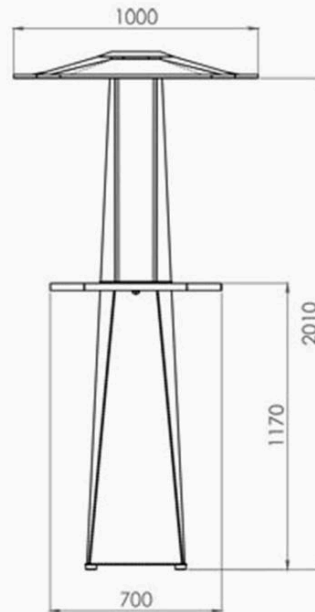

# Furby Slim

- **Carico Pellet:** Braciere in Acciaio inox da 7,5Kg (incluso)
- **Consumo Max:** 2Kg/h
- **Potenza riscaldante:** 7KW
- **Durata carica:** 4/5 ore
- **Regolazione ventola:** automatica con sensore
- **Batteria ventola:** 12V DC, 1,3Ah – ricaricabile (caricatore incluso)
- **Durata Batteria:** 8h
- **Carica Batteria:** 2000mAh (tempo di ricarica 2 ore)
- **Trasporto:** 4 ruote opzionali
- **Peso:** 56Kg
- **Base:** 42x42cm – **Altezza:** 211cm
- **Dimensione Imballo:** 130x81x49cm