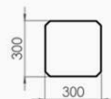

- **Peso:** 28Kg - 53Kg con kit tavolino e base
- **Dimensioni:** base 30x30cm - h. 150cm
con base + tavolino: 60x60cm h.150cm
- **Dimensione Imballo:** 37x37x153cm
con base + tavolino: 100x100x14cm

Furby • Riscaldatori per Esterni