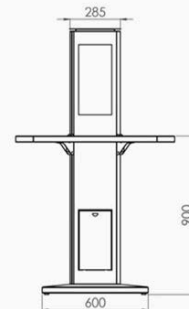

- **Peso:** 28Kg - 53Kg con kit tavolino e base
- **Dimensioni:** base 30x30cm - h. 150cm
con base + tavolino: 60x60cm h.150cm
- **Dimensione Imballo:** 37x37x153cm
con base + tavolino: 100x100x14cm

Furby • Riscaldatori per Esterni