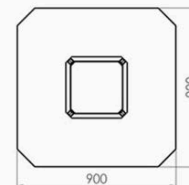

- **Peso:** 28Kg - 53Kg con kit tavolino e base
- **Dimensioni:** base 30x30cm - h. 150cm
con base + tavolino: 60x60cm h.150cm
- **Dimensione Imballo:** 37x37x153cm
con base + tavolino: 100x100x14cm

Furby • Riscaldatori per Esterni