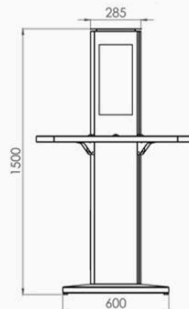

- **Peso:** 28Kg - 53Kg con kit tavolino e base
- **Dimensioni:** base 30x30cm - h. 150cm
con base + tavolino: 60x60cm h.150cm
- **Dimensione Imballo:** 37x37x153cm
con base + tavolino: 100x100x14cm

Furby • Riscaldatori per Esterni